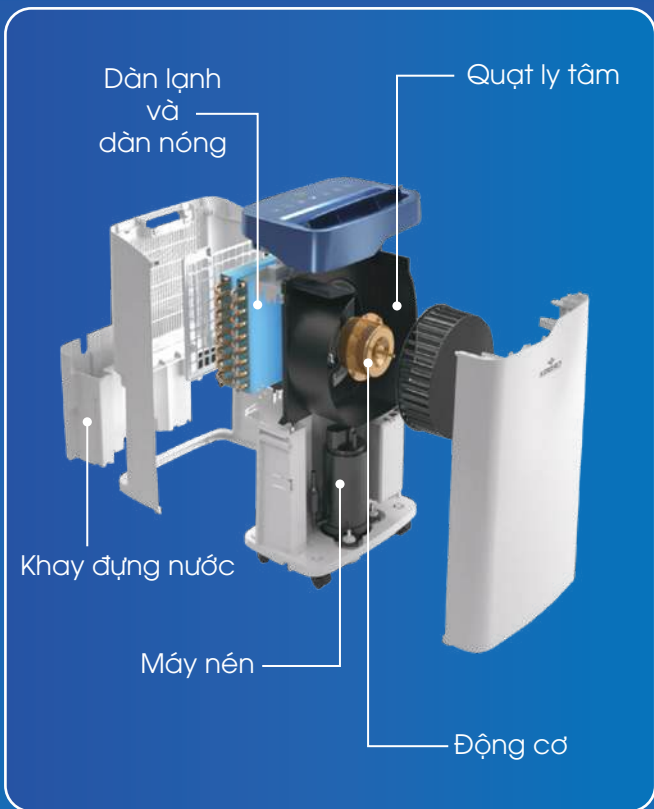

CẤU TẠO

Nguyên lý hoạt động

Không khí ẩm được quạt hút vào trong máy đi qua bộ lọc và dàn lạnh. Tại đây không khí ẩm sẽ ngưng tụ lại thành nước và rơi xuống bình chứa hoặc rơi xuống ống thải trực tiếp ra ngoài. Phần không khí còn lại sẽ được thoát ra phía sau máy.

THÔNG SỐ KỸ THUẬT

Công suất hút ẩm	20L / Ngày
Phạm vi hút ẩm	40-80 m²
Lưu lượng gió	160 m³/H
Công suất tiêu thụ	300W
Dòng điện định mức	1.39 A
Sử dụng nguồn điện	220V /50Hz
Chất làm lạnh	R134A/130g
Máy nén	Panasonic
Độ ồn	≤ 40dB(A)
Môi trường làm việc	5 - 38°C 10% - 90%
Bình chứa nước	3L
Kích thước sản phẩm	320 x 214 x 537mm
Kích thước đóng gói	374 x 278 x 578mm
Khối lượng tịnh	10.5 Kg
Khối lượng	12 Kg

ĐẶC ĐIỂM SẢN PHẨM

- Chất liệu nhựa ABS
- Màn hình LED điều khiển, nút bấm cảm ứng
- Tích hợp Wifi điều khiển từ xa qua app
- Chức năng hẹn giờ từ 1-24 giờ
- Độ ồn thấp dưới 40dB(A)
- Bình chứa nước 3L
- Có 2 tốc độ quạt: Cao và thấp
- Báo đồ khi bình nước đầy
- Tự động sao lưu những cài đặt trước khi dừng / tắt
- 2 chương trình: Lọc không khí bằng ion âm (Anion) và Sấy quần áo (Dry)
- Trang bị 4 bánh xe để di chuyển